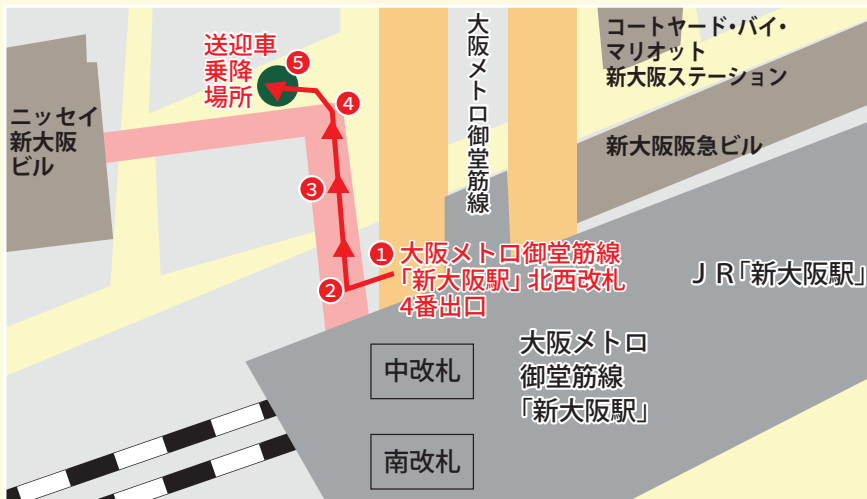

無料送迎車のご案内 定員 9名

新大阪駅⇄ホテル間(約20分間隔で循環)で無料送迎車の運行を行っております。
ご利用のお客様は先着順で乗車をお受けいたします。

運行時間

《7:00~12:30》

7:00 ホテル始発・7:10 新大阪駅始発 / 12:20 ホテル最終・12:30 新大阪駅最終

《14:00~21:30》

14:00 ホテル始発・14:10 新大阪駅始発 / 21:20 ホテル最終・21:30 新大阪駅最終

※予告なく運休する場合があります。ご了承ください。 ※定員を超える場合はご乗車いただけません。 ※混雑する場合がございます。ご移動には余裕をもってご利用ください。

「新大阪駅」 乗降場所

大阪メトロ御堂筋線「新大阪駅」北西改札を出て4番出口。
エスカレーターを上り、歩道橋をまっすぐ進み、突き当たり階段を降りた場所。

1 大阪メトロ御堂筋線「新大阪駅」北西改札を出て4番出口に進みます。

2 4番出口にあるエスカレーターを上り、歩道橋へ出ます。

3 歩道橋をまっすぐ進みます。

4 突き当たりの階段まで進みます。

5 階段を降りた所が「乗降場所」となります。

「H」マークの車
(ハイエース)をお待ちください。