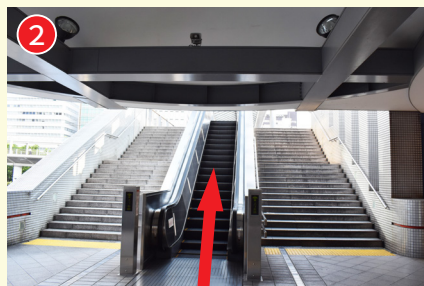

※予告なく運休する場合があります。ご了承ください。 ※定員を超える場合はご乗車いただけません。 ※混雑する場合がございます。ご移動には余裕をもってご利用ください。

「新大阪駅」 乗降場所

大阪メトロ御堂筋線「新大阪駅」北西改札を出て4番出口。
エスカレーターを上り、歩道橋をまっすぐ進み、突き当たり階段を降りた場所。

1 大阪メトロ御堂筋線「新大阪駅」北西改札を出て4番出口に進みます。

2 4番出口にあるエスカレーターを上り、歩道橋へ出ます。

3 歩道橋をまっすぐ進みます。

4 突き当たりの階段まで進みます。

5 階段を降りた所が「乗降場所」となります。

「H」マークの車
(ハイエース)をお待ちください。