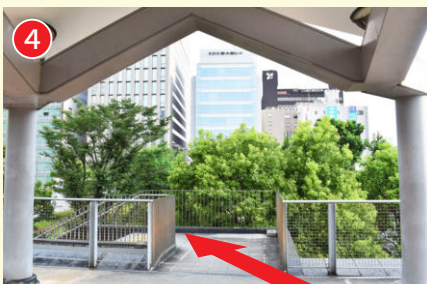

### 「新大阪駅」 乗降場所

大阪メトロ御堂筋線「新大阪駅」北西改札を出て4番出口。  
エスカレーターを上り、歩道橋をまっすぐ進み、突き当たり階段を降りた場所。

大阪メトロ御堂筋線「新大阪駅」北西改札を出て4番出口に進みます。

4番出口にあるエスカレーターを上り、歩道橋へ出ます。

歩道橋をまっすぐ進みます。

突き当たりの階段まで進みます。

階段を降りた所が「乗降場所」となります。

「H」マークの車  
(ハイエース)をお待ちください。