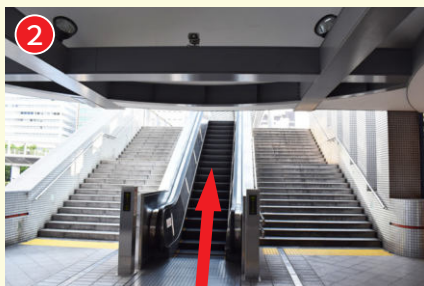

### 運行時間

《7:00~12:30》

7:00 ホテル始発・7:10 新大阪駅始発 / 12:20 ホテル最終・12:30 新大阪駅最終

《14:00~21:30》

14:00 ホテル始発・14:10 新大阪駅始発 / 21:20 ホテル最終・21:30 新大阪駅最終

※予告なく運休する場合があります。ご了承ください。 ※定員を超える場合はご乗車いただけません。 ※混雑する場合がございます。ご移動には余裕をもってご利用ください。

### 「新大阪駅」 乗降場所

大阪メトロ御堂筋線「新大阪駅」北西改札を出て4番出口。  
エスカレーターを上り、歩道橋をまっすぐ進み、突き当たり階段を降りた場所。

大阪メトロ御堂筋線「新大阪駅」北西改札を出て4番出口に進みます。

4番出口にあるエスカレーターを上り、歩道橋へ出ます。

歩道橋をまっすぐ進みます。

突き当たりの階段まで進みます。

階段を降りた所が「乗降場所」となります。

「H」マークの車  
(ハイエース)をお待ちください。