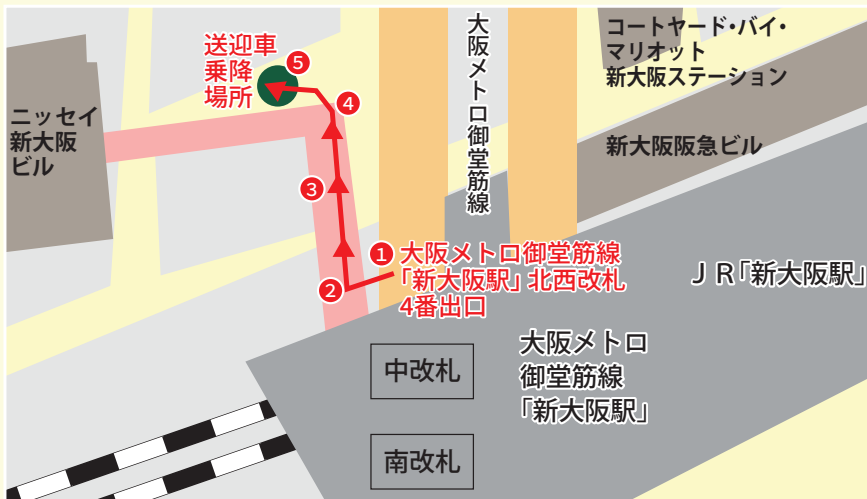

## 無料送迎車のご案内 定員 9名

新大阪駅⇄ホテル間(約20分間隔で循環)で無料送迎車の運行を行っております。  
ご利用のお客様は先着順で乗車をお受けいたします。

### 運行時間

《7:00~12:30》

7:00 ホテル始発・7:10 新大阪駅始発 / 12:20 ホテル最終・12:30 新大阪駅最終

《14:00~21:30》

14:00 ホテル始発・14:10 新大阪駅始発 / 21:20 ホテル最終・21:30 新大阪駅最終

※予告なく運休する場合があります。ご了承ください。 ※定員を超える場合はご乗車いただけません。 ※混雑する場合がございます。ご移動には余裕をもってご利用ください。

### 「新大阪駅」 乗降場所

大阪メトロ御堂筋線「新大阪駅」北西改札を出て4番出口。  
エスカレーターを上り、歩道橋をまっすぐ進み、突き当たり階段を降りた場所。

大阪メトロ御堂筋線「新大阪駅」北西改札を出て4番出口に進みます。

4番出口にあるエスカレーターを上り、歩道橋へ出ます。

歩道橋をまっすぐ進みます。

突き当たりの階段まで進みます。

階段を降りた所が「乗降場所」となります。

「H」マークの車  
(ハイエース)をお待ちください。